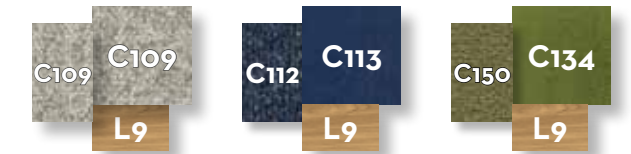

Gres table top 6mm

desert semi-gloss

ocean blue semi-gloss

sage green semi-gloss

SOFA 3 SEATER / CODE: JUNDIV3

| | Width | Depth | Height | H. seat | H. cushion |
|------|-------|-------|--------|---------|------------|
| cm | 265 | 98 | 70 | 43 | 30 |
| inch | 104.3 | 38.6 | 27.6 | 16.9 | 11.8 |

SOFA DX / CODE: JUNDX

| | Width | Depth | Height | H. seat | H. cushion |
|------|-------|-------|--------|---------|------------|
| cm | 186 | 98 | 70 | 43 | 30 |
| inch | 73.2 | 38.6 | 27.6 | 16.9 | 11.8 |