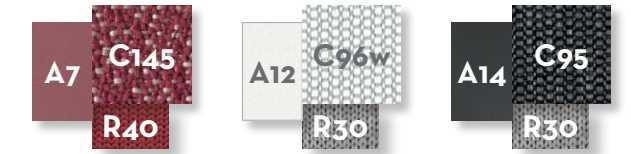

## Finishing

Aluminium frame

red

white

graphite

Syntetic rope

grey

red

Seat / back (80x60) fabric cushions

dark grey

silver

indian red

Pillows fabric 55x55 45x45 (optional)

mélange beige

dark grey

silver

plain grey

plain bordeaux

plain sky

plain white

SOFA 3 SEATER / CODE: FMEDIV3

	Width	Depth	Height	H. seat	H. cushion
cm	240	90	70	40	17
inch	94,5	35,4	27,6	15,7	6,7

SOFA 2 SEATER / CODE: FMEDIV2

	Width	Depth	Height	H. seat	H. cushion
cm	200	90	70	40	17
inch	78,7	35,4	27,6	15,7	6,7