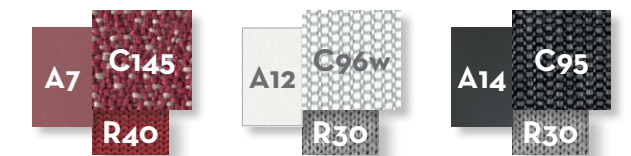

Width	Depth	Height	H. seat	H. cushion
cm	90	90	70	40	17
inch	35,4	35,4	27,6	15,7	6,7

POUF / CODE: FMPEUF