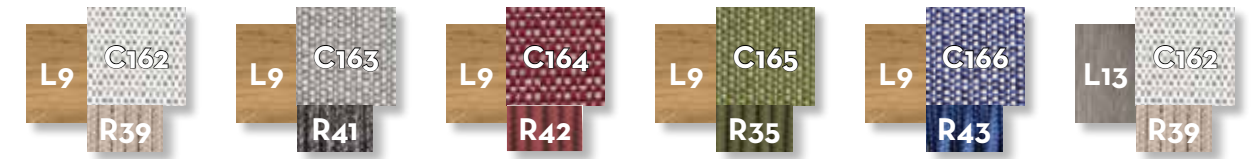

	Width	Depth	Height
cm	120	120	74
inch	47,2	47,2	29,1

DINING TABLE D140 / CODE: DOLTPD140

	Width	Depth	Height
cm	140	140	74
inch	55,1	55,1	29,1

BAR TABLE D75 / CODE: DOLTAVBARD75

	Width	Depth	Height
cm	75	75	103
inch	29,5	29,5	40,6

DINING ARMCHAIR / CODE: DOLPP

	Width	Depth	Height	H. armrest	H. seat
cm	62	56	83	64	45
inch	24,4	22,0	32,7	25,2	17,7

BARSTOOL / CODE: DOLSGA

	Width	Depth	Height	H. armrest	H. seat
cm	61	55	114	95	78
inch	24,0	21,7	44,9	37,4	30,7