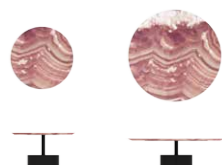

Cocktail

designed by Angelettiruzza  
coffee and side tables

art. TCK29  
tavolino / coffee and side table

Ø 29 H 57 cm  
Ø 11,4" H 22,4"

art. TCK25  
tavolino / coffee and side table

Ø 25 H 50 cm  
Ø 9,8" H 19,7"

art. TCK35  
tavolino / coffee and side table

Ø 35 H 43 cm  
Ø 13,8" H 16,9"

art. TCK60P/TCK90P  
tavolino / coffee table

Ø 60/90 H 33/27 cm  
Ø 23,66"/35,4" H 13"/10,6"

Il tavolino Cocktail è caratterizzato da un disco in acciaio come in equilibrio su un tubolare metallico, a sua volta sorretto da una base cilindrica. Cocktail è disponibile in tre diverse misure, che possono "vivere" anche singolarmente, accostandosi con facilità a tutti i divani o letti della collezione MyHome.

The Cocktail table features a steel disk, seemingly balanced on a metal tube that is supported, in turn, by a cylindrical base. Cocktail comes in different sizes that can also "exist" on their own, ideal for use beside all the sofas or beds of the MyHome collection.