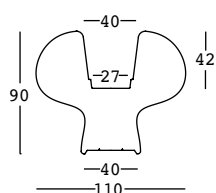

boyo

design Gentle Giants

STRUTTURA/STRUCTURE

PE - Polietilene/*Polyethylene*
colore base/basic colour

6270

C2

CAPACITY:

Lt 43

GROSS WEIGHT:

kg 28,5

ACCESSORIES:

Necessita di/Needs:

A4204 + A4197

Kit fissaggio + Base di
stabilizzazione/*Fixing*
kit + Stability base

A4204 + A4194

Kit fissaggio + Base
di stabilizzazione e
fissaggio/*Fixing kit +*
Stability and ground
fixing base