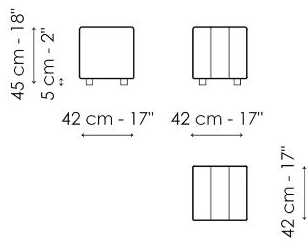

## Pouf 145x45

Width: 145cm

Depth: 45cm

Height: 39cm

## Pouf 73x45

Width: 73cm

Depth: 45cm

Height: 39cm

## Pouf 73x73

Width: 73cm

Depth: 73cm

Height: 39cm

## Pouf 42x42

Width: 42cm

Depth: 42cm

Height: 45cm