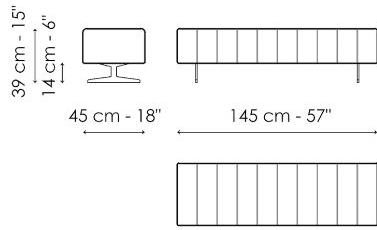

## Pouf 145x45

Width: 145cm

Depth: 45cm

Height: 39cm

## Pouf 73x45

Width: 73cm

Depth: 45cm

Height: 39cm

## Pouf 73x73

Width: 73cm

Depth: 73cm

Height: 39cm

## Pouf 42x42

Width: 42cm

Depth: 42cm

Height: 45cm