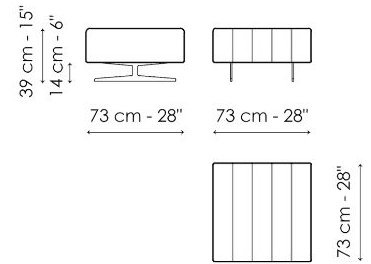

## Pouf 145x45

Width: 145cm

Depth: 45cm

Height: 39cm

## Pouf 73x45

Width: 73cm

Depth: 45cm

Height: 39cm

## Pouf 73x73

Width: 73cm

Depth: 73cm

Height: 39cm

## Pouf 42x42

Width: 42cm

Depth: 42cm

Height: 45cm