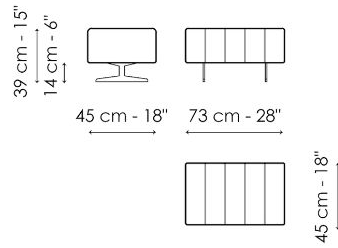

## Pouf 145x45

Width: 145cm

Depth: 45cm

Height: 39cm

## Pouf 73x45

Width: 73cm

Depth: 45cm

Height: 39cm

## Pouf 73x73

Width: 73cm

Depth: 73cm

Height: 39cm

## Pouf 42x42

Width: 42cm

Depth: 42cm

Height: 45cm