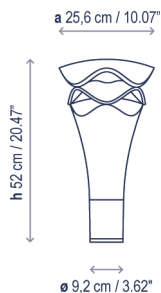

 **1 Caja/Box | 38 x 38 x 41 cm | 0,0592 m³**
Peso bruto / Gross Weight: 5,05 kg

Materiales: Poliuretano, Acero inoxidable 316, Aluminio.
Materials: Polyurethane, 316 Stainless steel, Aluminum.

Estructuras de metal acabado anodizado plata.
Metal surfaces silver anodized.

Descripción técnica / Technical description:

 Peso Neto: 5,1 kg
Net Weight: 5,1 kg

 1 Caja/Box | 38 x 63 x 42 cm | 0,1005 m³
Peso bruto / Gross Weight: 7,45 kg

Materiales: Poliuretano, Acero inoxidable 316, Aluminio.
Materials: Polyurethane, 316 Stainless steel, Aluminum.

Descripción técnica / Technical description:

 Peso Neto: 5,75 kg
Net Weight: 5,75 kg

 1 Caja/Box | 39 x 88 x 43 cm | 0,1476 m³
Peso bruto / Gross Weight: 8,7 kg

Materiales: Poliuretano, Acero inoxidable 316, Aluminio.
Materials: Polyurethane, 316 Stainless steel, Aluminum.