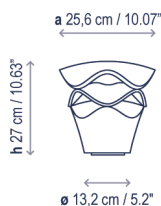

Cornet B/27 Outdoor

Diseño / Design:
Alex Fernández Camps / 2017

Tipología: Baliza
Typology: Bollard

Ambiente: Exterior
Environment: Outdoor

Descripción técnica / Technical description:

 **Peso Neto: 3,31 kg**
Net Weight: 3,31 kg

 **1 Caja/Box | 38 x 38 x 41 cm | 0,0592 m³**
Peso bruto / Gross Weight: 5,05 kg

Materiales: Poliuretano, Acero inoxidable 316, Aluminio.
Materials: Polyurethane, 316 Stainless steel, Aluminum.

Estructuras de metal acabado anodizado plata.
Metal surfaces silver anodized.

Descripción técnica / Technical description:

 Peso Neto: 5,1 kg
Net Weight: 5,1 kg

 1 Caja/Box | 38 x 63 x 42 cm | 0,1005 m³
Peso bruto / Gross Weight: 7,45 kg

Materiales: Poliuretano, Acero inoxidable 316, Aluminio.
Materials: Polyurethane, 316 Stainless steel, Aluminum.

Descripción técnica / Technical description:

 Peso Neto: 5,75 kg
Net Weight: 5,75 kg

 1 Caja/Box | 39 x 88 x 43 cm | 0,1476 m³
Peso bruto / Gross Weight: 8,7 kg

Materiales: Poliuretano, Acero inoxidable 316, Aluminio.
Materials: Polyurethane, 316 Stainless steel, Aluminum.