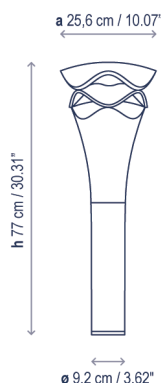

Cornet B/27 Outdoor

Diseño / Design:
Alex Fernández Camps / 2017

Tipología: Baliza
Typology: Bollard

Ambiente: Exterior
Environment: Outdoor

Descripción técnica / Technical description:

 **Peso Neto: 3,31 kg**
Net Weight: 3,31 kg

Descripción técnica / Technical description:

 Peso Neto: 5,1 kg
Net Weight: 5,1 kg

 1 Caja/Box | 38 x 63 x 42 cm | 0,1005 m³
Peso bruto / Gross Weight: 7,45 kg

Materiales: Poliuretano, Acero inoxidable 316, Aluminio.
Materials: Polyurethane, 316 Stainless steel, Aluminum.

T. +34 938 713 152
F. +34 938 462 089
info@bover.es
www.bover.es

Familia / Family: Cornet

Cornet B/77 Outdoor

Diseño / Design:
Alex Fernández Camps / 2017

Tipología: Baliza
Typology: Bollard

Ambiente: Exterior
Environment: Outdoor

Descripción técnica / Technical description:

 Peso Neto: 5,75 kg
Net Weight: 5,75 kg

 1 Caja/Box | 39 x 88 x 43 cm | 0,1476 m³
Peso bruto / Gross Weight: 8,7 kg

Materiales: Poliuretano, Acero inoxidable 316, Aluminio.
Materials: Polyurethane, 316 Stainless steel, Aluminum.