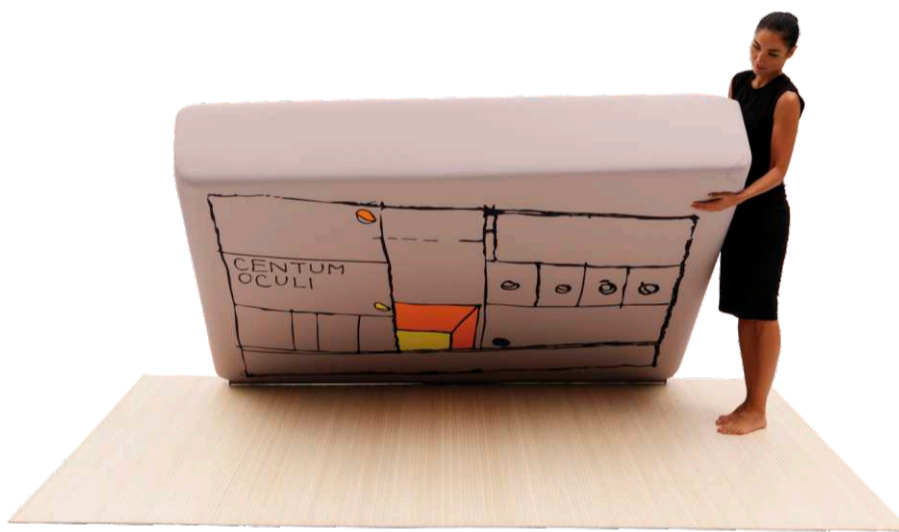

cm 222

cm 165

Wall

cm 200

cm 42

cm 300

WALL

Wall di [Giulio Manzoni \(2018\)](#) è una parete morbida, leggera e iconica con decoro originale di [Francesca Bazzurro](#). All'occorrenza si adagia lievemente sul tappeto di bambù trasformandosi in un comodo letto matrimoniale che può essere spostato agevolmente grazie alle ruote e al meccanismo cinematico che rende Wall autoportante. Imbottitura in poliuretano espanso a quote differenziate, rivestimento sfoderabile disponibile in rosso, giallo, arancio, bianco, verde, marrone e grigio antracite.

Letto cm 140x200

WALL

Wall by [Giulio Manzoni \(2018\)](#) is a soft, light, iconic wall with original decoration by [Francesca Bazzurro](#). When needed, it reclines slightly on the bamboo mat, transforming into a comfortable double bed that can be moved easily thanks to the wheels and the kinematic mechanism which makes Wall self-supporting. Polyurethane foam upholstery in different densities, removable cover available in red, yellow, orange, white, green, brown and grey anthracite.

Bed 140 x 200 cm