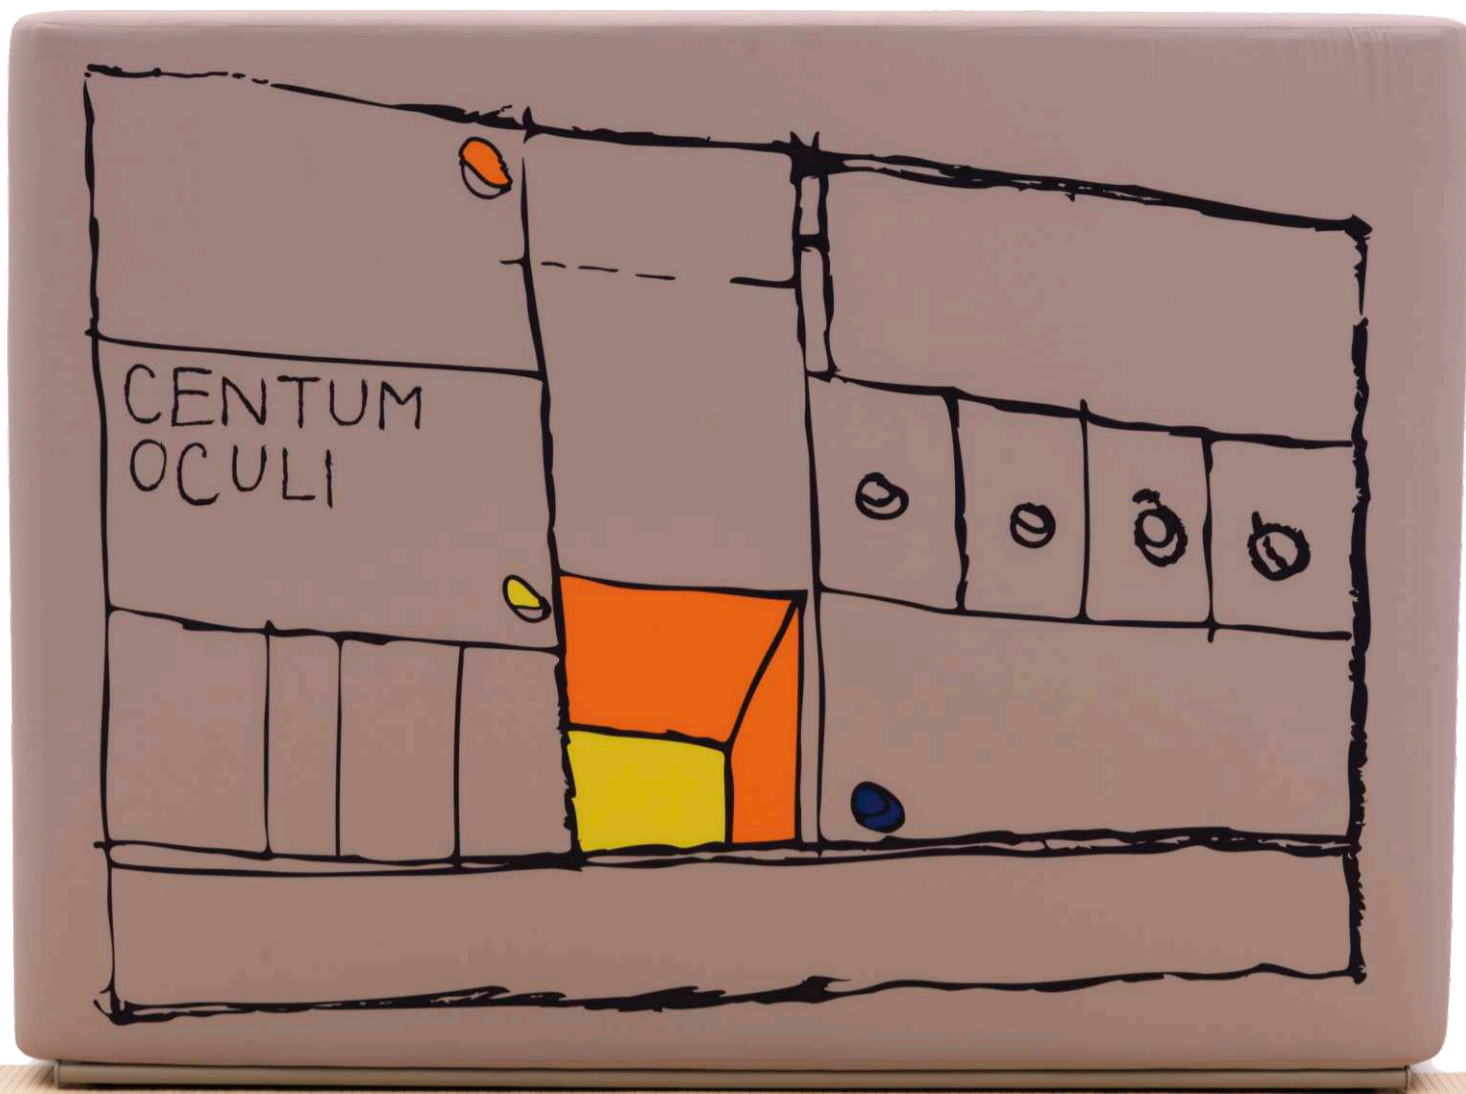

cm 222

cm 165

Wall

cm 200

cm 42

cm 300

WALL

Wall di [Giulio Manzoni \(2018\)](#) è una parete morbida, leggera e iconica con decoro originale di [Francesca Bazzurro](#). All'occorrenza si adagia lievemente sul tappeto di bambù trasformandosi in un comodo letto matrimoniale che può essere spostato agevolmente grazie alle ruote e al meccanismo cinematico che rende Wall autoportante. Imbottitura in poliuretano espanso a quote differenziate, rivestimento sfoderabile disponibile in rosso, giallo, arancio, bianco, verde, marrone e grigio antracite.

Letto cm 140x200

WALL

Wall by [Giulio Manzoni \(2018\)](#) is a soft, light, iconic wall with original decoration by [Francesca Bazzurro](#). When needed, it reclines slightly on the bamboo mat, transforming into a comfortable double bed that can be moved easily thanks to the wheels and the kinematic mechanism which makes Wall self-supporting. Polyurethane foam upholstery in different densities, removable cover available in red, yellow, orange, white, green, brown and grey anthracite.

Bed 140 x 200 cm