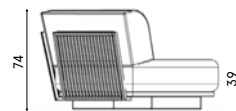

Descrizione / Description

Misure / Quotes

Caratteristiche / Characteristics

Modulo esagonale in alluminio verniciato con intreccio / Hexagonal module in painted aluminium with woven pattern

Design / Design

Alberto Lievore | 2022

Dimensioni / Dimensions

210 x 74 h

Esterno / Outdoor

Si / Yes

Struttura / Structure

Alluminio estruso / Extruded aluminium

Corda / Rope

Corda 100% polipropilene tinto in massa / 100% dyed in the mass polypropylene rope

Elementi plastici / Plastic elements

Polipropilene e polietilene / Polypropylene and polyethylene

Finitura / Paint finishes

Verniciatura polveri poliesteri o poliuretaniche / Paint finish with polyester or polyurethane powders

Impilabilità / Stackability

Si / Yes

Viterie assemblaggio / Assembly screws

Acciaio inox / Stainless steel

Peso netto singolo pezzo / Net weight

47 kg

Pezzi per scatola / Units per package

1 assemblati / 1 assembled

Dimensione e volume imballo / Packaging dimension and volume

223 x 147 x 77 cm 2.546 m³

Peso lordo imballo / Gross weight package

62 kg

Garanzia / Quality guarantee

2 anni / 2 years