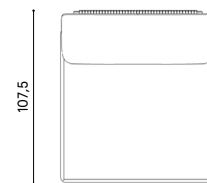

Descrizione / Description

Misure / Quotes

Caratteristiche / Characteristics

Poltrona in alluminio verniciato con intreccio / Armchair in painted aluminium with woven pattern

Design / Design

Alberto Lievore | 2022

Dimensioni / Dimensions

107,5 x 97 x 74 h

Esterno / Outdoor

Si / Yes

Struttura / Structure

Alluminio estruso / Extruded aluminium

Corda / Rope

Corda 100% polipropilene tinto in massa / 100% dyed in the mass polypropylene rope

Elementi plastici / Plastic elements

Polipropilene e polietilene / Polypropylene and polyethylene

Finitura / Paint finishes

Verniciatura polveri poliestere o poliuretatiche / Paint finish with polyester or polyurethane powders

Impilabilità / Stackability

Si / Yes

Viterie assemblaggio / Assembly screws

Acciaio inox / Stainless steel

Peso netto singolo pezzo / Net weight

23 kg

Pezzi per scatola / Units per package

1 assemblati / 1 assembled

Dimensione e volume imballo / Packaging dimension and volume

125 x 115 x 77 cm 1.114 m³

Peso lordo imballo / Gross weight package

30 kg

Garanzia / Quality guarantee

2 anni / 2 years