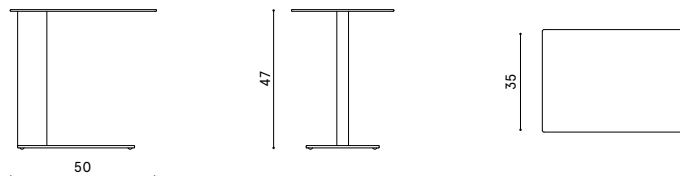

Caratteristiche / Characteristics

Tavolino in alluminio verniciato / Small table in painted aluminium

Design / Design

Alberto Lievore | 2022

Dimensioni / Dimensions

50 x 35 x 47 h

Esterno / Outdoor

Sì / Yes