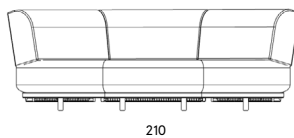

Descrizione / Description

Misure / Quotes

Caratteristiche / Characteristics

Modulo esagonale in alluminio verniciato con intreccio / Hexagonal module in painted aluminium with woven pattern

Design / Design

Alberto Lievore | 2022

Dimensioni / Dimensions

210 x 74 h

Esterno / Outdoor

Si / Yes

Struttura / Structure

Alluminio estruso / Extruded aluminium

Corda / Rope

Corda 100% polipropilene tinto in massa / 100% dyed in the mass polypropylene rope

Elementi plastici / Plastic elements

Polipropilene e polietilene / Polypropylene and polyethylene

Finitura / Paint finishes

Verniciatura polveri poliesteri o poliuretaniche / Paint finish with polyester or polyurethane powders

Impilabilità / Stackability

Si / Yes

Viterie assemblaggio / Assembly screws

Acciaio inox / Stainless steel

Peso netto singolo pezzo / Net weight

47 kg

Pezzi per scatola / Units per package

1 assemblati / 1 assembled

Dimensione e volume imballo / Packaging dimension and volume

223 x 147 x 77 cm 2.546 m³

Peso lordo imballo / Gross weight package

62 kg

Garanzia / Quality guarantee

2 anni / 2 years