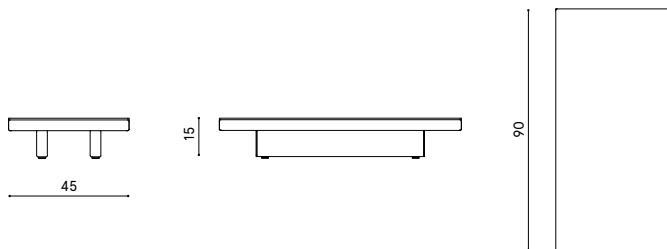

Descrizione / Description

Misure / Quotes

Caratteristiche / Characteristics

Tavolo basso rettangolare in alluminio verniciato / Low rectangular table in painted aluminium

Design / Design

Alberto Lievore | 2022

Dimensioni / Dimensions

90 x 45 x 15 h

Esterno / Outdoor

Si / Yes

Struttura / Structure

Alluminio laminato, estruso / Laminated and extruded aluminium

Elementi plastici / Plastic elements

Polipropilene e polietilene / Polypropylene and polyethylene

Finitura / Paint finishes

Verniciatura polveri poliestere o poliuretatiche / Paint finish with polyester or polyurethane powders

Impilabilità / Stackability

No

Viterie assemblaggio / Assembly screws

Acciaio inox / Stainless steel

Peso netto singolo pezzo / Net weight

8,6 kg

Pezzi per scatola / Units per package

1 assemblati / 1 assembled

Dimensione e volume imballo / Packaging dimension and volume

105 x 60 x 22 cm 0,138 m³

Peso lordo imballo / Gross weight package

12,1 kg

Garanzia / Quality guarantee

2 anni / 2 years