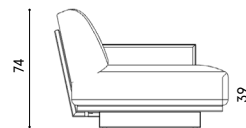

Descrizione / Description

Misure / Quotes

Caratteristiche / Characteristics

Poltrona con bracciolo sinistro in alluminio verniciato / Armchair with left armrest in painted aluminium

Design / Design

Alberto Lievore | 2022

Dimensioni / Dimensions

107,5 x 105,5 x 74 h

Esterno / Outdoor

Si / Yes

Struttura / Structure

Alluminio estruso / Extruded aluminium

Elementi plastici / Plastic elements

Polipropilene e polietilene / Polypropylene and polyethylene

Finitura / Paint finishes

Verniciatura polveri poliestere o poliuretaniche/ Paint finish with polyester or polyurethane powders

Impilabilità / Stackability

Si / Yes

Viterie assemblaggio / Assembly screws

Acciaio inox / Stainless steel

Peso netto singolo pezzo / Net weight

23 kg

Pezzi per scatola / Units per package

1 assemblati / 1 assembled

Dimensione e volume imballo / Packaging dimension and volume

125 x 115 x 77 cm 1.114 m³

Peso lordo imballo / Gross weight package

30,5 kg

Garanzia / Quality guarantee

2 anni / 2 years