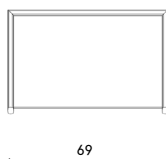

640

Descrizione / Description

Misure / Quotes