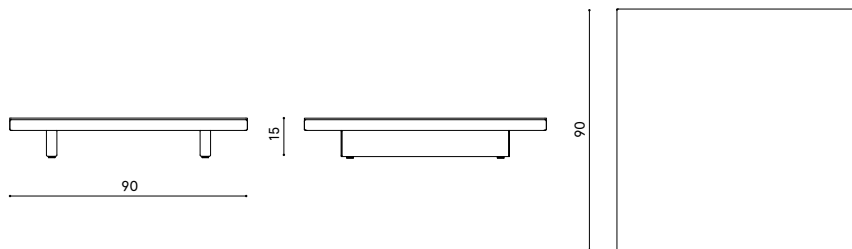

16,6 kg

Garanzia / Quality guarantee

2 anni / 2 years

Descrizione / Description

Misure / Quotes

Caratteristiche / Characteristics

Tavolo basso quadrato in alluminio verniciato con piano in alluminio puntinato / Low square table in painted aluminium with top in speckled aluminium