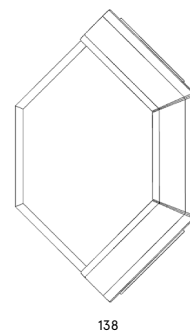

Descrizione / Description

Misure / Quotes

Caratteristiche / Characteristics

Modulo esagonale in alluminio verniciato con intreccio / Hexagonal module in painted aluminium with woven pattern

Design / Design

Alberto Lievore | 2022

Dimensioni / Dimensions

210 x 74 h

Esterno / Outdoor

Si / Yes

Struttura / Structure

Alluminio estruso / Extruded aluminium

Corda / Rope

Corda 100% polipropilene tinto in massa / 100% dyed in the mass polypropylene rope

Elementi plastici / Plastic elements

Polipropilene e polietilene / Polypropylene and polyethylene

Finitura / Paint finishes

Verniciatura polveri poliesteri o poliuretaniche / Paint finish with polyester or polyurethane powders

Impilabilità / Stackability

Si / Yes

Viterie assemblaggio / Assembly screws

Acciaio inox / Stainless steel

Peso netto singolo pezzo / Net weight

47 kg

Pezzi per scatola / Units per package

1 assemblati / 1 assembled

Dimensione e volume imballo / Packaging dimension and volume

223 x 147 x 77 cm 2.546 m³

Peso lordo imballo / Gross weight package

62 kg

Garanzia / Quality guarantee

2 anni / 2 years