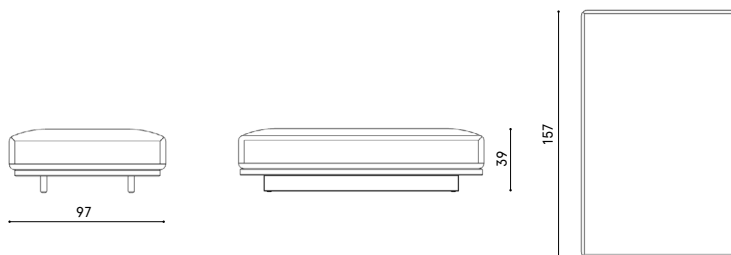

125 x 115 x 43 cm 0.618 m³

Peso lordo imballo / Gross weight package

25 kg

Garanzia / Quality guarantee

2 anni / 2 years

Descrizione / Description

Misure / Quotes

Caratteristiche / Characteristics