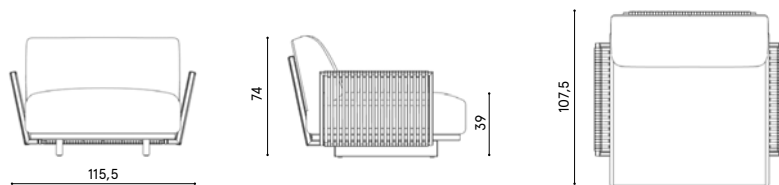

Descrizione / Description

Misure / Quotes

Caratteristiche / Characteristics

Poltrona con braccioli in alluminio verniciato con intreccio / Armchair with armrests in painted aluminium with woven pattern

Design / Design

Alberto Lievore | 2022

Dimensioni / Dimensions

107,5 x 115 x 74 h

Esterno / Outdoor

Si / Yes

Struttura / Structure

Alluminio estruso / Extruded aluminium

Corda / Rope

Corda 100% polipropilene tinto in massa / 100% dyed in the mass polypropylene rope

Elementi plastici / Plastic elements

Polipropilene e polietilene / Polypropylene and polyethylene

Finitura / Paint finishes

Verniciatura polveri poliestere o poliuretaniche/ Paint finish with polyester or polyurethane powders

Impilabilità / Stackability

Si / Yes

Viterie assemblaggio / Assembly screws

Acciaio inox / Stainless steel

Peso netto singolo pezzo / Net weight

26,8 kg

Pezzi per scatola / Units per package

1 assemblati / 1 assembled

Dimensione e volume imballo / Packaging dimension and volume

125 x 115 x 77 cm 1.114 m³

Peso lordo imballo / Gross weight package

34 kg

Garanzia / Quality guarantee

2 anni / 2 years