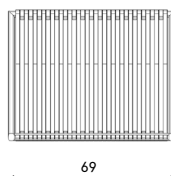

C7300CSD

C7300CSS

Descrizione / Description

Misure / Quotes