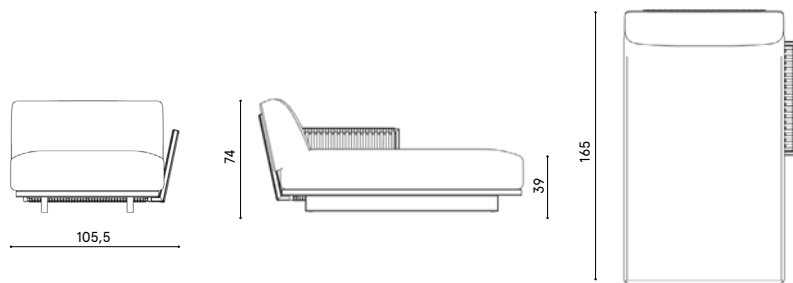

Descrizione / Description

Misure / Quotes

Caratteristiche / Characteristics

Dormeuse con bracciolo sinistro in alluminio verniciato con intreccio / Dormeuse with left armrest in painted aluminium with woven pattern

Design / Design

Alberto Lievore | 2022

Dimensioni / Dimensions

165 x 105,5 x 74 h

Esterno / Outdoor

Si / Yes

Struttura / Structure

Alluminio estruso / Extruded aluminium

Corda / Rope

Corda 100% polipropilene tinto in massa / 100% dyed in the mass polypropylene rope

Elementi plastici / Plastic elements

Polipropilene e polietilene / Polypropylene and polyethylene

Finitura / Paint finishes

Verniciatura polveri poliesteri o poliuretaniche / Paint finish with polyester or polyurethane powders

Impilabilità / Stackability

Si / Yes

Viterie assemblaggio / Assembly screws

Acciaio inox / Stainless steel

Peso netto singolo pezzo / Net weight

36 kg

Pezzi per scatola / Units per package

1 assemblati / 1 assembled

Dimensione e volume imballo / Packaging dimension and volume

173 x 125 x 77 cm 1.675 m³

Peso lordo imballo / Gross weight package

46 kg

Garanzia / Quality guarantee

2 anni / 2 years