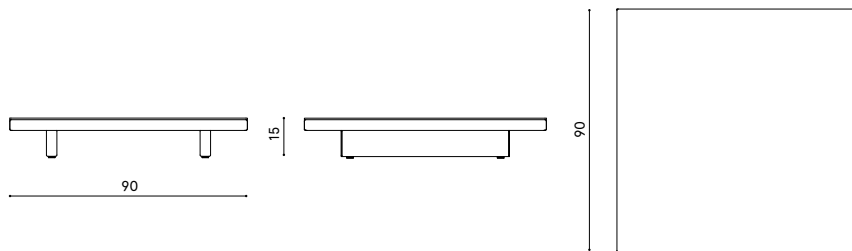

Misure / Quotes

Caratteristiche / Characteristics

Tavolo basso quadrato in alluminio verniciato / Low square table in painted aluminium

Design / Design

Alberto Lievore | 2022

Dimensioni / Dimensions

90 x 90 x 15 h