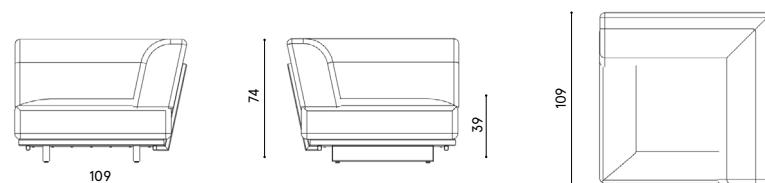

Dimensione e volume imballo / Packaging dimension and volume

125 x 115 x 77 cm 1.114 m³

Peso lordo imballo / Gross weight package

34 kg

Garanzia / Quality guarantee

2 anni / 2 years

Descrizione / Description

Misure / Quotes

Caratteristiche / Characteristics

Modulo ad angolo in alluminio verniciato / Corner module in painted aluminium

Design / Design

Alberto Lievore | 2022

Dimensioni / Dimensions

109 x 107,5 x 74 h