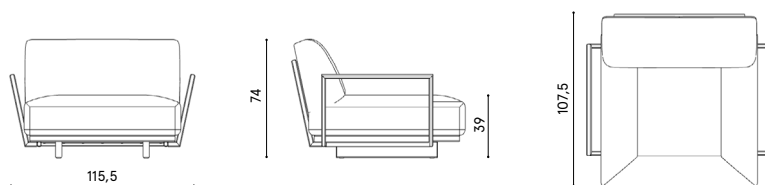

Descrizione / Description

Misure / Quotes

Caratteristiche / Characteristics

Poltrona con braccioli in alluminio verniciato / Armchair with armrests in painted aluminium

Design / Design

Alberto Lievore | 2022

Dimensioni / Dimensions

107,5 x 115 x 74 h

Esterno / Outdoor

Si / Yes

Struttura / Structure

Alluminio estruso / Extruded aluminium

Elementi plastici / Plastic elements

Polipropilene e polietilene / Polypropylene and polyethylene

Finitura / Paint finishes

Verniciatura polveri poliestere o poliuretaniche/ Paint finish with polyester or polyurethane powders

Impilabilità / Stackability

Si / Yes

Viterie assemblaggio / Assembly screws

Acciaio inox / Stainless steel

Peso netto singolo pezzo / Net weight

24,3 kg

Pezzi per scatola / Units per package

1 assemblati / 1 assembled

Dimensione e volume imballo / Packaging dimension and volume

125 x 115 x 77 cm 1.114 m³

Peso lordo imballo / Gross weight package

31,6 kg

Garanzia / Quality guarantee

2 anni / 2 years