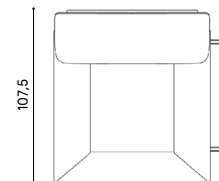

Descrizione / Description

Misure / Quotes

Caratteristiche / Characteristics

Poltrona con bracciolo sinistro in alluminio verniciato / Armchair with left armrest in painted aluminium

Design / Design

Alberto Lievore | 2022

Dimensioni / Dimensions

107,5 x 105,5 x 74 h

Esterno / Outdoor

Si / Yes

Struttura / Structure

Alluminio estruso / Extruded aluminium

Elementi plastici / Plastic elements

Polipropilene e polietilene / Polypropylene and polyethylene

Finitura / Paint finishes

Verniciatura polveri poliestere o poliuretaniche/ Paint finish with polyester or polyurethane powders

Impilabilità / Stackability

Si / Yes

Viterie assemblaggio / Assembly screws

Acciaio inox / Stainless steel

Peso netto singolo pezzo / Net weight

23 kg

Pezzi per scatola / Units per package

1 assemblati / 1 assembled

Dimensione e volume imballo / Packaging dimension and volume

125 x 115 x 77 cm 1.114 m³

Peso lordo imballo / Gross weight package

30,5 kg

Garanzia / Quality guarantee

2 anni / 2 years