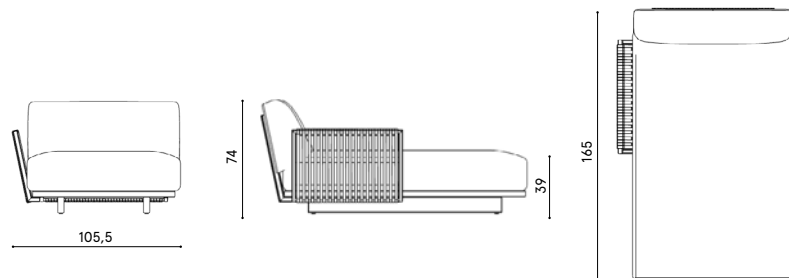

Descrizione / Description

Misure / Quotes

Caratteristiche / Characteristics

Dormeuse con bracciolo destro in alluminio verniciato con intreccio / Dormeuse with right armrest in painted aluminium with woven pattern

Design / Design

Alberto Lievore | 2022

Dimensioni / Dimensions

165 x 105,5 x 74 h

Esterno / Outdoor

Si / Yes

Struttura / Structure

Alluminio estruso / Extruded aluminium

Corda / Rope

Corda 100% polipropilene tinto in massa / 100% dyed in the mass polypropylene rope

Elementi plastici / Plastic elements

Polipropilene e polietilene / Polypropylene and polyethylene

Finitura / Paint finishes

Verniciatura polveri poliesteri o poliuretaniche / Paint finish with polyester or polyurethane powders

Impilabilità / Stackability

Si / Yes

Viterie assemblaggio / Assembly screws

Acciaio inox / Stainless steel

Peso netto singolo pezzo / Net weight

36 kg

Pezzi per scatola / Units per package

1 assemblati / 1 assembled

Dimensione e volume imballo / Packaging dimension and volume

173 x 125 x 77 cm 1.675 m³

Peso lordo imballo / Gross weight package

46 kg

Garanzia / Quality guarantee

2 anni / 2 years