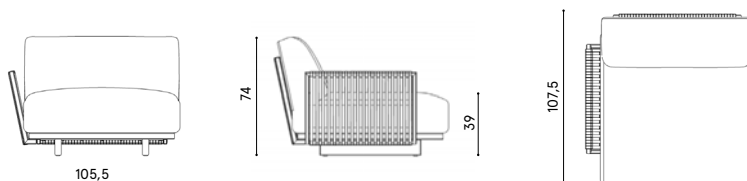

Descrizione / Description

Misure / Quotes

Caratteristiche / Characteristics

Poltrona con bracciolo destro in alluminio verniciato con intreccio / Armchair with right armrest in painted aluminium with woven pattern

Design / Design

Alberto Lievore | 2022

Dimensioni / Dimensions

107,5 x 105,5 x 74 h

Esterno / Outdoor

Si / Yes

Struttura / Structure

Alluminio estruso / Extruded aluminium

Corda / Rope

Corda 100% polipropilene tinto in massa / 100% dyed in the mass polypropylene rope

Elementi plastici / Plastic elements

Polipropilene e polietilene / Polypropylene and polyethylene

Finitura / Paint finishes

Verniciatura polveri poliesteri o poliuretaniche / Paint finish with polyester or polyurethane powders

Impilabilità / Stackability

Si / Yes

Viterie assemblaggio / Assembly screws

Acciaio inox / Stainless steel

Peso netto singolo pezzo / Net weight

25 kg

Pezzi per scatola / Units per package

1 assemblati / 1 assembled

Dimensione e volume imballo / Packaging dimension and volume

125 x 115 x 77 cm 1.114 m³

Peso lordo imballo / Gross weight package

32 kg

Garanzia / Quality guarantee

2 anni / 2 years