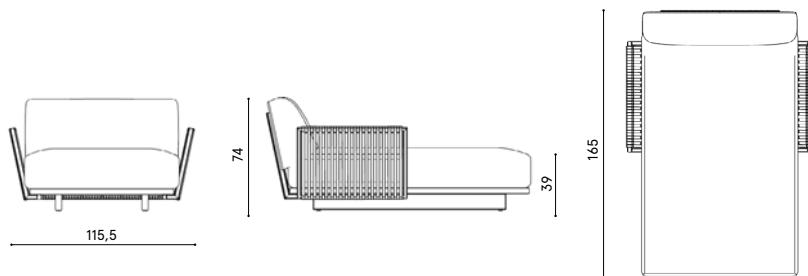

Design / Design

Alberto Lievore | 2022

Dimensioni / Dimensions

165 x 115 x 74 h

Esterno / Outdoor

Si / Yes

Struttura / Structure

Alluminio estruso / Extruded aluminium

Dimensione e volume imballo / Packaging dimension and volume

173 x 125 x 77 cm 1.675 m³

Peso lordo imballo / Gross weight package

45 kg

Garanzia / Quality guarantee

2 anni / 2 years

Descrizione / Description

Misure / Quotes

Caratteristiche / Characteristics

Dormeuse con braccioli in alluminio verniciato con intreccio / Dormeuse with armrests in painted aluminium with woven pattern

Design / Design	Alberto Lievore 2022
Dimensioni / Dimensions	165 x 115 x 74 h
Esterno / Outdoor	Si / Yes
Struttura / Structure	Alluminio estruso / Extruded aluminium
Corda / Rope	Corda 100% polipropilene tinto in massa / 100% dyed in the mass polypropylene rope
Elementi plastici / Plastic elements	Polipropilene e polietilene / Polypropylene and polyethylene
Finitura / Paint finishes	Verniciatura polveri poliesteri o poliuretaniche / Paint finish with polyester or polyurethane powders
Impilabilità / Stackability	Si / Yes
Viterie assemblaggio / Assembly screws	Acciaio inox / Stainless steel
Peso netto singolo pezzo / Net weight	38 kg
Pezzi per scatola / Units per package	1 assemblati / 1 assembled
Dimensione e volume imballo / Packaging dimension and volume	173 x 125 x 77 cm 1.675 m ³
Peso lordo imballo / Gross weight package	48 kg
Garanzia / Quality guarantee	2 anni / 2 years