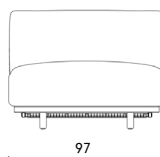

Descrizione / Description

Misure / Quotes

Caratteristiche / Characteristics

Poltrona in alluminio verniciato con intreccio / Armchair in painted aluminium with woven pattern

Design / Design

Alberto Lievore | 2022

Dimensioni / Dimensions

107,5 x 97 x 74 h

Esterno / Outdoor

Si / Yes

Struttura / Structure

Alluminio estruso / Extruded aluminium

Corda / Rope

Corda 100% polipropilene tinto in massa / 100% dyed in the mass polypropylene rope

Elementi plastici / Plastic elements

Polipropilene e polietilene / Polypropylene and polyethylene

Finitura / Paint finishes

Verniciatura polveri poliestere o poliuretatiche / Paint finish with polyester or polyurethane powders

Impilabilità / Stackability

Si / Yes

Viterie assemblaggio / Assembly screws

Acciaio inox / Stainless steel

Peso netto singolo pezzo / Net weight

23 kg

Pezzi per scatola / Units per package

1 assemblati / 1 assembled

Dimensione e volume imballo / Packaging dimension and volume

125 x 115 x 77 cm 1.114 m³

Peso lordo imballo / Gross weight package

30 kg

Garanzia / Quality guarantee

2 anni / 2 years