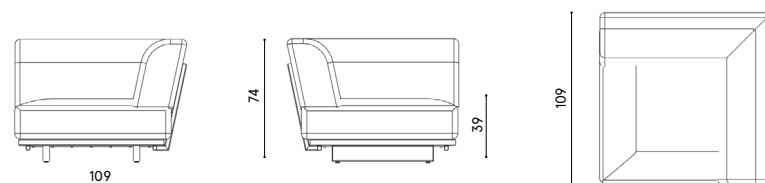

Descrizione / Description

Misure / Quotes

Caratteristiche / Characteristics

Modulo ad angolo in alluminio verniciato con intreccio / Corner module in painted aluminium with woven pattern

Design / Design

Alberto Lievore | 2022

Dimensioni / Dimensions

109 x 107,5 x 74 h

Esterno / Outdoor

Si / Yes

Struttura / Structure

Alluminio estruso / Extruded aluminium

Corda / Rope

Corda 100% polipropilene tinto in massa / 100% dyed in the mass polypropylene rope

Elementi plastici / Plastic elements

Polipropilene e polietilene / Polypropylene and polyethylene

Finitura / Paint finishes

Verniciatura polveri poliesteri o poliuretaniche / Paint finish with polyester or polyurethane powders

Impilabilità / Stackability

Si / Yes

Viterie assemblaggio / Assembly screws

Acciaio inox / Stainless steel

Peso netto singolo pezzo / Net weight

28,5 kg

Pezzi per scatola / Units per package

1 assemblati / 1 assembled

Dimensione e volume imballo / Packaging dimension and volume

125 x 115 x 77 cm 1.114 m³

Peso lordo imballo / Gross weight package

35,7 kg

Garanzia / Quality guarantee

2 anni / 2 years