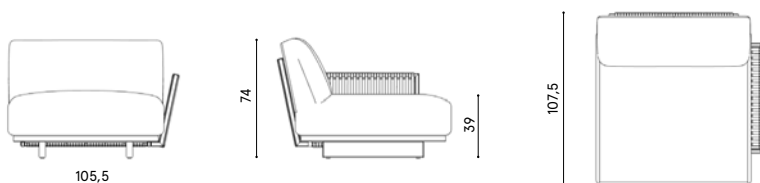

Descrizione / Description

Misure / Quotes

Caratteristiche / Characteristics

Poltrona con bracciolo sinistro in alluminio verniciato con intreccio / Armchair with left armrest in painted aluminium with woven pattern

Design / Design

Alberto Lievore | 2022

Dimensioni / Dimensions

107,5 x 105,5 x 74 h

Esterno / Outdoor

Si / Yes

Struttura / Structure

Alluminio estruso / Extruded aluminium

Corda / Rope

Corda 100% polipropilene tinto in massa / 100% dyed in the mass polypropylene rope

Elementi plastici / Plastic elements

Polipropilene e polietilene / Polypropylene and polyethylene

Finitura / Paint finishes

Verniciatura polveri poliesteri o poliuretaniche / Paint finish with polyester or polyurethane powders

Impilabilità / Stackability

Si / Yes

Viterie assemblaggio / Assembly screws

Acciaio inox / Stainless steel

Peso netto singolo pezzo / Net weight

25 kg

Pezzi per scatola / Units per package

1 assemblati / 1 assembled

Dimensione e volume imballo / Packaging dimension and volume

125 x 115 x 77 cm 1.114 m³

Peso lordo imballo / Gross weight package

32 kg

Garanzia / Quality guarantee

2 anni / 2 years