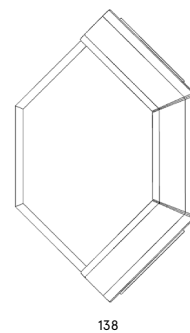

Descrizione / Description

Misure / Quotes

Caratteristiche / Characteristics

Modulo esagonale in alluminio verniciato / Hexagonal module in painted aluminium

Design / Design

Alberto Lievore | 2022

Dimensioni / Dimensions

210 x 74 h

Esterno / Outdoor

Sì / Yes

Struttura / Structure

Alluminio estruso / Extruded aluminium

Elementi plastici / Plastic elements

Polipropilene e polietilene / Polypropylene and polyethylene

Finitura / Paint finishes

Verniciatura polveri poliestere o poliuretatiche / Paint finish with polyester or polyurethane powders

Impilabilità / Stackability

Sì / Yes

Viterie assemblaggio / Assembly screws

Acciaio inox / Stainless steel

Peso netto singolo pezzo / Net weight

44,5 kg

Pezzi per scatola / Units per package

1 assemblati / 1 assembled

Dimensione e volume imballo / Packaging dimension and volume

223 x 147 x 77 cm 2.546 m³

Peso lordo imballo / Gross weight package

59 kg

Garanzia / Quality guarantee

2 anni / 2 years