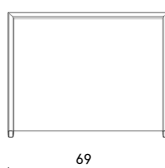

C7300CB

Descrizione / Description

Misure / Quotes