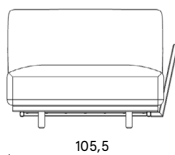

Descrizione / Description

Misure / Quotes

Caratteristiche / Characteristics

Poltrona con bracciolo sinistro in alluminio verniciato / Armchair with left armrest in painted aluminium

Design / Design

Alberto Lievore | 2022

Dimensioni / Dimensions

107,5 x 105,5 x 74 h

Esterno / Outdoor

Si / Yes

Struttura / Structure

Alluminio estruso / Extruded aluminium

Elementi plastici / Plastic elements

Polipropilene e polietilene / Polypropylene and polyethylene

Finitura / Paint finishes

Verniciatura polveri poliestere o poliuretaniche/ Paint finish with polyester or polyurethane powders

Impilabilità / Stackability

Si / Yes

Viterie assemblaggio / Assembly screws

Acciaio inox / Stainless steel

Peso netto singolo pezzo / Net weight

23 kg

Pezzi per scatola / Units per package

1 assemblati / 1 assembled

Dimensione e volume imballo / Packaging dimension and volume

125 x 115 x 77 cm 1.114 m³

Peso lordo imballo / Gross weight package

30,5 kg

Garanzia / Quality guarantee

2 anni / 2 years