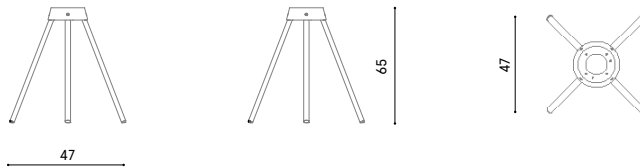

Descrizione / Description

Misure / Quotes

Caratteristiche / Characteristics

Base a 4 gambe in alluminio verniciato per piani tavolo da cm Ø 70 a cm Ø 90 e da cm 70x70 a cm 80x80 / Four-legged painted aluminium base for table tops from Ø 70 cm to Ø 90 cm and from 70x70 cm to 80x80 cm

Design / Design	Lievore Altherr | 2018
Dimensioni / Dimensions	cm 47 x 65 x 47 h
Esterno / Outdoor	Si / yes
Struttura / Structure	Alluminio pressofuso ed estruso / Die-cast and extruded aluminium
Elementi plastici / Plastic elements	Elastomero termoplastico e polipropilene / Thermoplastic elastomer and polypropylene
Finitura / Paint finishes	Verniciatura polveri poliesteri o poliuretani/ Paint finish with polyester or polyurethane powders
Impilabilità / Stackability	No
Viterie assemblaggio / Assembly screws	Acciaio inox con trattamento antisvitamento / Stainless steel with anti-unscrewing treatment
Peso netto singolo pezzo / Net weight	4,1 kg
Pezzi per scatola / Units per package	1 disassemblato / 1 dissembled
Dimensione e volume imballo / Packaging dimension and volume	cm 83 x 31 x 12 - 0.030 m³
Peso lordo imballo / Gross weight package	5 Kg
Garanzia / Quality guarantee	2 anni / 2 years