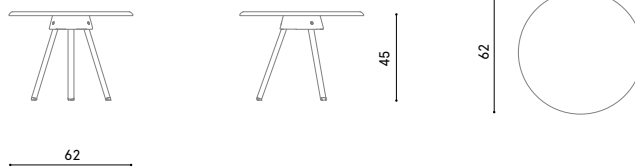

Descrizione / Description

Misure / Quotes

Caratteristiche / Characteristics

Coffee table in alluminio verniciato / Coffee table in painted aluminium

Design / Design	Lievore Altherr 2016
Dimensioni / Dimensions	cm Ø 62 x 45 h
Esterno / Outdoor	Si / yes
Struttura / Structure	Alluminio pressofuso, estruso e laminato / Die-cast, extruded aluminium and laminated
Elementi plastici / Plastic elements	Elastomero termoplastico e polipropilene / Thermoplastic elastomer and polypropylene
Finitura / Paint finishes	Verniciatura polveri poliestere o poliuretaniche/ Paint finish with polyester or polyurethane powders
Impilabilità / Stackability	No
Viterie assemblaggio / Assembly screws	Acciaio inox con trattamento antisvitamento / Stainless steel with anti-unscrewing treatment
Peso netto singolo pezzo / Net weight	5,4 kg
Pezzi per scatola / Units per package	1 assemblato / 1 assembled
Dimensione e volume imballo / Packaging dimension and volume	cm 73 x 73 x 21 h - 0,112 m ³
Peso lordo imballo / Gross weight package	9 kg
Garanzia / Quality guarantee	2 anni / 2 years