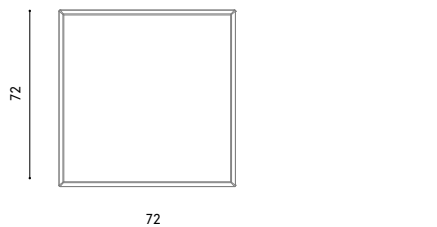

Descrizione / Description

Misure / Quotes

Caratteristiche / Characteristics

Piano tavolo tondo in alluminio verniciato per base Zebra
Round table top in painted aluminium for Zebra base

Design / Design	Lievore Altherr 2018
Dimensioni / Dimensions	cm Ø 82
Esterno / Outdoor	Si / yes
Struttura / Structure	Alluminio laminato / Laminated Aluminium
Elementi plastici / Plastic elements	/
Finitura / Paint finishes	Verniciatura polveri poliestere o poliuretaniche/ Paint finish with polyester or polyurethane powders
Impilabilità / Stackability	No
Viterie assemblaggio / Assembly screws	Acciaio inox con trattamento antisvitamento / Stainless steel with anti-unscrewing treatment
Peso netto singolo pezzo / Net weight	4,1 kg
Pezzi per scatola / Units per package	1 disassemblato / 1 dissembled
Dimensione e volume imballo / Packaging dimension and volume	cm 87 x 87 x 9 - 0.068 m ³
Peso lordo imballo / Gross weight package	13,5 Kg
Garanzia / Quality guarantee	2 anni / 2 years

Descrizione / Description

Misure / Quotes

Caratteristiche / Characteristics

Piano tavolo quadrato in alluminio verniciato per base Zebra
Square table top in painted aluminium for Zebra base

Design / Design	Lievore Altherr 2018
Dimensioni / Dimensions	cm 72 x 72
Esterno / Outdoor	Si / yes
Struttura / Structure	Alluminio laminato / Laminated Aluminium
Elementi plastici / Plastic elements	/
Finitura / Paint finishes	Verniciatura polveri poliestere o poliuretatiche/ Paint finish with polyester or polyurethane powders
Impilabilità / Stackability	No
Viterie assemblaggio / Assembly screws	Acciaio inox con trattamento antisvitamento / Stainless steel with anti-unscrewing treatment
Peso netto singolo pezzo / Net weight	4,1 kg
Pezzi per scatola / Units per package	1 disassemblato / 1 dissembled
Dimensione e volume imballo / Packaging dimension and volume	cm 83 x 31 x 12 - 0.030 m ³
Peso lordo imballo / Gross weight package	11,5 Kg
Garanzia / Quality guarantee	2 anni / 2 years