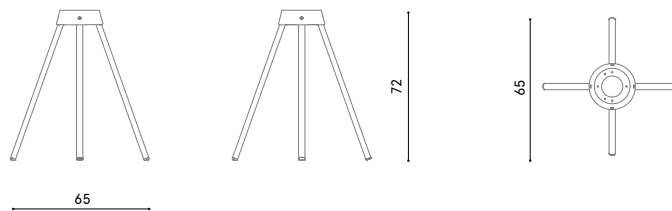

Descrizione / Description

Misure / Quotes

Caratteristiche / Characteristics

Base a 4 gambe in alluminio verniciato per piani tavolo da cm Ø 70 a cm Ø 90 e da cm 70x70 a cm 80x80 / Four-legged painted aluminium base for table tops from Ø 70 cm to Ø 90 cm and from 70x70 cm to 80x80 cm

Design / Design	Lievore Altherr | 2017
Dimensioni / Dimensions	cm Ø 65 x 72 h
Esterno / Outdoor	Si / yes
Struttura / Structure	Alluminio pressofuso, estruso e laminato / Die-cast, extruded aluminium and laminated
Elementi plastici / Plastic elements	Elastomero termoplastico e polipropilene / Thermoplastic elastomer and polypropylene
Finitura / Paint finishes	Verniciatura polveri poliesteri o poliuretaniche/ Paint finish with polyester or polyurethane powders
Impilabilità / Stackability	No
Viterie assemblaggio / Assembly screws	Acciaio inox con trattamento antisvitamento / Stainless steel with anti-unscrewing treatment
Peso netto singolo pezzo / Net weight	3,4 kg
Pezzi per scatola / Units per package	1 disassemblato / 1 dissembled
Dimensione e volume imballo / Packaging dimension and volume	cm 83 x 31 x 12 h - 0,030 m³
Peso lordo imballo / Gross weight package	4,5 kg
Garanzia / Quality guarantee	2 anni / 2 years