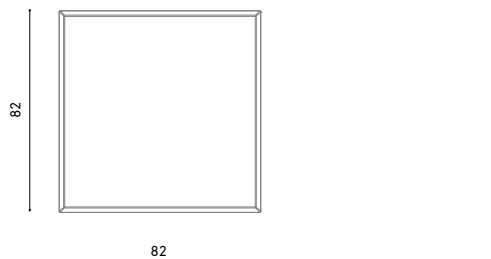

Descrizione / Description

Misure / Quotes

Caratteristiche / Characteristics

Piano tavolo quadrato in alluminio verniciato per base Zebra
Square table top in painted aluminium for Zebra base

Design / Design	Lievore Altherr 2018
Dimensioni / Dimensions	cm 72 x 72
Esterno / Outdoor	Si / yes
Struttura / Structure	Alluminio laminato / Laminated Aluminium
Elementi plastici / Plastic elements	/
Finitura / Paint finishes	Verniciatura polveri poliestere o poliuretatiche/ Paint finish with polyester or polyurethane powders
Impilabilità / Stackability	No
Viterie assemblaggio / Assembly screws	Acciaio inox con trattamento antisvitamento / Stainless steel with anti-unscrewing treatment
Peso netto singolo pezzo / Net weight	4,1 kg
Pezzi per scatola / Units per package	1 disassemblato / 1 dissembled
Dimensione e volume imballo / Packaging dimension and volume	cm 83 x 31 x 12 - 0.030 m ³
Peso lordo imballo / Gross weight package	11,5 Kg
Garanzia / Quality guarantee	2 anni / 2 years

Descrizione / Description

Misure / Quotes

Caratteristiche / Characteristics

Piano tavolo quadrato in alluminio verniciato perbase Zebra
Square table top in painted aluminium for Zebra base

Design / Design	Lievore Altherr 2018
Dimensioni / Dimensions	cm W82 x 82
Esterno / Outdoor	Si / yes
Struttura / Structure	Alluminio laminato / Laminated Aluminium
Elementi plastici / Plastic elements	/
Finitura / Paint finishes	Verniciatura polveri poliestere o poliuretatiche/ Paint finish with polyester or polyurethane powders
Impilabilità / Stackability	No
Viterie assemblaggio / Assembly screws	Acciaio inox con trattamento antisvitamento / Stainless steel with anti-unscrewing treatment
Peso netto singolo pezzo / Net weight	4,1 kg
Pezzi per scatola / Units per package	1 disassemblato / 1 dissembled
Dimensione e volume imballo / Packaging dimension and volume	cm 87 x 87 x 9 - 0.068 m ³
Peso lordo imballo / Gross weight package	14 Kg
Garanzia / Quality guarantee	2 anni / 2 years