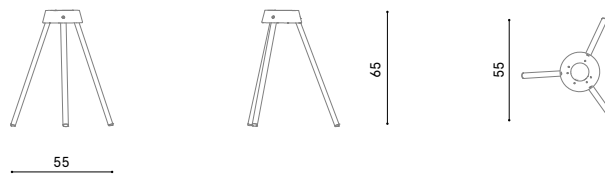

Descrizione / Description

Misure / Quotes

Caratteristiche / Characteristics

Base a 3 gambe in alluminio verniciato per piani tavolo max. Ø 70 cm
Three-legged painted aluminium base for table tops max. Ø 70 cm

Design / Design	Lievore Altherr | 2018
Dimensioni / Dimensions	cm Ø 55 x 65 h
Esterno / Outdoor	Si / yes
Struttura / Structure	Alluminio pressofuso, estruso e laminato / Die-cast, extruded aluminium and laminated
Elementi plastici / Plastic elements	Elastomero termoplastico e polipropilene / Thermoplastic elastomer and polypropylene
Finitura / Paint finishes	Verniciatura polveri poliesteri o poliuretaniche/ Paint finish with polyester or polyurethane powders
Impilabilità / Stackability	No
Viterie assemblaggio / Assembly screws	Acciaio inox con trattamento antisvitamento / Stainless steel with anti-unscrewing treatment
Peso netto singolo pezzo / Net weight	3.2 Kg
Pezzi per scatola / Units per package	1 disassemblato / 1 dissembled
Dimensione e volume imballo / Packaging dimension and volume	cm 83 x 31 x 12 h - 0,030 m³
Peso lordo imballo / Gross weight package	4,5 Kg
Garanzia / Quality guarantee	2 anni / 2 years