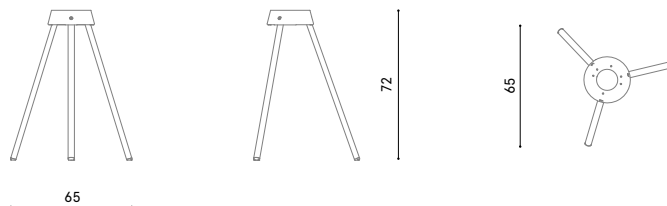

Descrizione / Description

Misure / Quotes

Caratteristiche / Characteristics

Coffee table in alluminio puntinato / Coffee table in speckled aluminium

Design / Design	Lievore Altherr 2016
Dimensioni / Dimensions	cm Ø 62 x 45 h
Esterno / Outdoor	Si / yes
Struttura / Structure	Alluminio pressofuso, estruso e laminato / Die-cast, extruded aluminium and laminated
Elementi plastici / Plastic elements	Elastomero termoplastico e polipropilene / Thermoplastic elastomer and polypropylene
Finitura / Paint finishes	Verniciatura polveri poliesteri o poliuretaniche / Paint finish with polyester or polyurethane powders
Impilabilità / Stackability	No
Viterie assemblaggio / Assembly screws	Acciaio inox con trattamento antisvitamento / Stainless steel with anti-unscrewing treatment
Peso netto singolo pezzo / Net weight	5,4 kg
Pezzi per scatola / Units per package	1 assemblato / 1 assembled
Dimensione e volume imballo / Packaging dimension and volume	cm 73 x 73 x 21 h - 0,112 m ³
Peso lordo imballo / Gross weight package	9 kg
Garanzia / Quality guarantee	2 anni / 2 years

Descrizione / Description

Misure / Quotes

Caratteristiche / Characteristics

Base a 3 gambe in alluminio verniciato per piani tavolo da cm Ø 70 a cm Ø 80
 Three-legged painted aluminium base for table tops from Ø 70 cm to Ø 80 cm