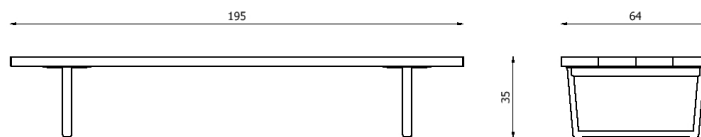

## Misure / Quotes

## Caratteristiche / Characteristics

Tavolo basso rettangolare in alluminio verniciato con finitura NaturAll  
 Rectangular low table in painted aluminium with NaturAll finishing

Design	Lievore Altherr   2019
Dimensioni / Dimensions	130 x 64 x 35 h
Esterno / Outdoor	Si / Yes
Struttura / Structure	Alluminio estruso / Extruded aluminium
Piedini / Caps	Polipropilene ed elastomero termoplastico / Polypropylene and thermoplastics elastomer
Finitura / Paint finish	Verniciatura polveri poliesteri o poliuretaniche / Paint finish with polyester or polyurethane powders
Impilabilità / Stackability	No
Viterie assemblaggio / Assembly screws	Acciaio inox / Stainless steel
Peso netto singolo pezzo / Net weight	24 kg
Pezzi per scatola / Units per package	1 assemblato / 1 assembled
Dimensione e volume imballo / Package dimension and volume	166 x 95 x 48 cm 0,757 m <sup>3</sup>
Peso lordo imballo / Brutto weight package	41 kg
Garanzia / Quality guarantee	2 anni / 2 years

## Caratteristiche / Characteristics

Tavolo basso rettangolare in alluminio verniciato con finitura NaturAll  
 Rectangular low table in painted aluminium with NaturAll finishing

Design	Lievore Altherr   2019
Dimensioni / Dimensions	195 x 64 x 35 h
Esterno / Outdoor	Si / Yes
Struttura / Structure	Alluminio estruso / Extruded aluminium
Piedini / Caps	Polipropilene ed elastomero termoplastico / Polypropylene and thermoplastics elastomer
Finitura / Paint finish	Verniciatura polveri poliesteri o poliuretaniche / Paint finish with polyester or polyurethane powders
Impilabilità / Stackability	No
Viterie assemblaggio / Assembly screws	Acciaio inox / Stainless steel
Peso netto singolo pezzo / Net weight	33 kg
Pezzi per scatola / Units per package	1 assemblato / 1 assembled
Dimensione e volume imballo / Package dimension and volume	222 x 95 x 48 cm 1,012 m <sup>3</sup>
Peso lordo imballo / Brutto weight package	55 kg
Garanzia / Quality guarantee	2 anni / 2 years