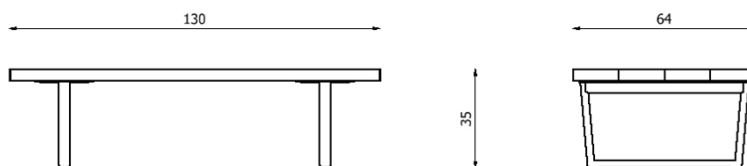

## Caratteristiche / Characteristics

Tavolo basso rettangolare in alluminio verniciato con finitura NaturAll  
 Rectangular low table in painted aluminium with NaturAll finishing

Design	Lievore Altherr   2019
Dimensioni / Dimensions	130 x 64 x 35 h
Esterno / Outdoor	Si / Yes
Struttura / Structure	Alluminio estruso / Extruded aluminium
Piedini / Caps	Polipropilene ed elastomero termoplastico / Polypropylene and thermoplastics elastomer
Finitura / Paint finish	Verniciatura polveri poliesteri o poliuretaniche / Paint finish with polyester or polyurethane powders
Impilabilità / Stackability	No
Viterie assemblaggio / Assembly screws	Acciaio inox / Stainless steel
Peso netto singolo pezzo / Net weight	24 kg
Pezzi per scatola / Units per package	1 assemblato / 1 assembled
Dimensione e volume imballo / Package dimension and volume	166 x 95 x 48 cm 0,757 m <sup>3</sup>
Peso lordo imballo / Brutto weight package	41 kg
Garanzia / Quality guarantee	2 anni / 2 years

## Caratteristiche / Characteristics

Tavolo rettangolare in alluminio verniciato con finitura NaturAll  
 Rectangular table in painted aluminium with NaturAll finishing

Design	Lievore Altherr   2019
Dimensioni / Dimensions	250 x 96 x 74 h
Esterno / Outdoor	Si / Yes
Struttura / Structure	Alluminio estruso / Extruded aluminium
Piedini / Caps	Polipropilene ed elastomero termoplastico / Polypropylene and thermoplastics elastomer
Finitura / Paint finish	Verniciatura polveri poliesteri o poliuretaniche / Paint finish with polyester or polyurethane powders
Impilabilità / Stackability	No
Viterie assemblaggio / Assembly screws	Acciaio inox / Stainless steel
Peso netto singolo pezzo / Net weight	61 kg
Pezzi per scatola / Units per package	1 disassemblato / 1 disassembled
Dimensione e volume imballo / Package dimension and volume	275 x 95 x 48 cm 1,360 m <sup>3</sup>
Peso lordo imballo / Brutto weight package	87 kg
Garanzia / Quality guarantee	2 anni / 2 years