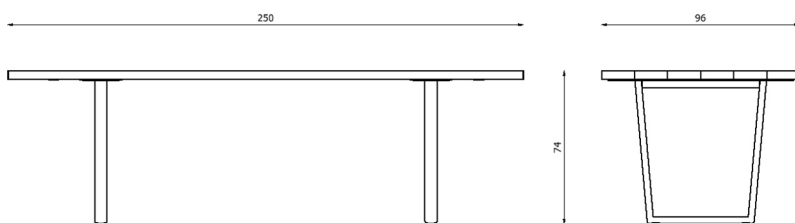

Descrizione / Description

Misure / Quotes

Caratteristiche / Characteristics

Tavolo rettangolare in alluminio verniciato con finitura NaturAll
Rectangular table in painted aluminium with NaturAll finishing

Design	Lievore Altherr | 2019
Dimensioni / Dimensions	250 x 96 x 74 h
Esterno / Outdoor	Si / Yes
Struttura / Structure	Alluminio estruso / Extruded aluminium
Piedini / Caps	Polipropilene ed elastomero termoplastico / Polypropylene and thermoplastics elastomer
Finitura / Paint finish	Verniciatura polveri poliesteri o poliuretaniche / Paint finish with polyester or polyurethane powders
Impilabilità / Stackability	No
Viterie assemblaggio / Assembly screws	Acciaio inox / Stainless steel
Peso netto singolo pezzo / Net weight	61 kg
Pezzi per scatola / Units per package	1 disassemblato / 1 disassembled
Dimensione e volume imballo / Package dimension and volume	275 x 95 x 48 cm 1,360 m³
Peso lordo imballo / Brutto weight package	87 kg
Garanzia / Quality guarantee	2 anni / 2 years