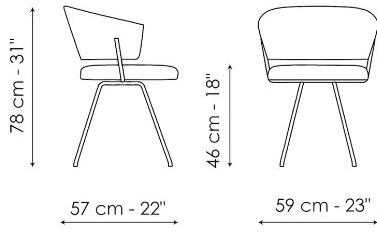

## **Bahia**

Width: 59cm

Depth: 57cm

Height: 78cm