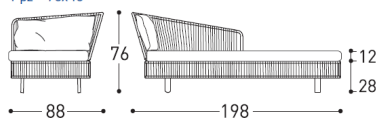

FINITURA INTRECCIO
WEAVING FINISH

Cordino Perla
Perla Rope

Cordino Grey Brown
Grey Brown Rope

Istruzioni d'uso
using instruction

IGSED

telo copertura
cover

9460C

MUNITO DI 2 PIEDINI CON RUOTE
2 FEET WITH WHEELS

MODELLO REGISTRATO
REGISTERED MODEL

1430 Dormeuse destra base
Base Right Dormeuse
1431 Dormeuse sinistra base
Base left Dormeuse

cuscinio seduta e 1 cuscinio schienale incluso
seat and 1 back cushion included
1 pz - 75x45