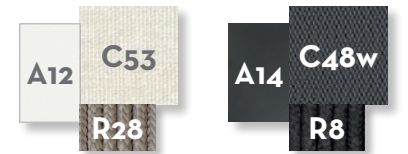

mélange beige

peach

blue ice

dark grey

warm white

SOFA / CODE: CORDIV

| | | | | |
|-------|-------|--------|---------|------------|
| Width | Depth | Height | H. seat | H. cushion |
| 180 | 90 | 66 | 41 | 22 |

SOFA CORNER / CODE: CORANG

| | | | | |
|-------|-------|--------|---------|------------|
| Width | Depth | Height | H. seat | H. cushion |
| 101 | 101 | 66 | 41 | 22 |

SOFA CX / CODE: CORCX

| | | | | |
|-------|-------|--------|---------|------------|
| Width | Depth | Height | H. seat | H. cushion |
| 90 | 101 | 66 | 41 | 22 |