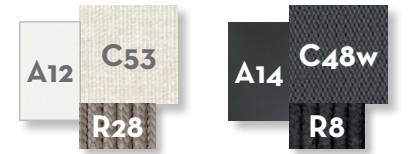

mélange beige

peach

blue ice

dark grey

warm white

SOFA / CODE: CORDIV

| | | | | |
|-------|-------|--------|---------|------------|
| Width | Depth | Height | H. seat | H. cushion |
| 180 | 90 | 66 | 41 | 22 |

SOFA CORNER / CODE: CORANG

| | | | | |
|-------|-------|--------|---------|------------|
| Width | Depth | Height | H. seat | H. cushion |
| 101 | 101 | 66 | 41 | 22 |

SOFA CX / CODE: CORCX

| | | | | |
|-------|-------|--------|---------|------------|
| Width | Depth | Height | H. seat | H. cushion |
| 90 | 101 | 66 | 41 | 22 |