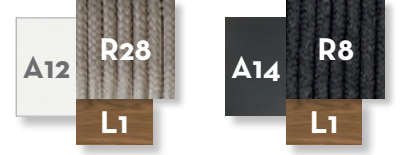

BAR STOOL / CODE: CORSGA

Width 60 | Depth 50 | Height 100 | H. armrest 87 | H. seat 80

LAMP H125 / CODE: CORLAMPH125

Width 28 | Depth 28 | Height 125

LAMP H95 / CODE: CORLAMPH95

Width 28 | Depth 28 | Height 95