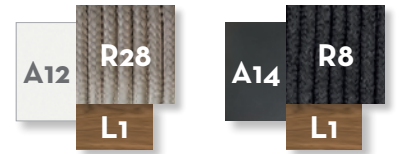

BAR STOOL / CODE: CORSGA

Width 60 | Depth 50 | Height 100 | H. armrest 87 | H. seat 80

LAMP H125 / CODE: CORLAMPH125

Width 28 | Depth 28 | Height 125

LAMP H95 / CODE: CORLAMPH95

Width 28 | Depth 28 | Height 95