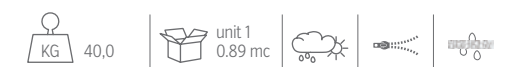

SOFA / CODE: AGODIV

Width	Depth	Height	H. armrest	H. seat	H. cushion
240	95	65	60	40	25

SOFA DX / CODE: AGODX

Width	Depth	Height	H. armrest	H. seat	H. cushion
218	95	65	60	40	25

SOFA SX / CODE: AGOSX

Width	Depth	Height	H. armrest	H. seat	H. cushion
218	95	65	60	40	25

SOFA DX + POUF / CODE: AGODXPUF

Width	Depth	Height	H. armrest	H. seat	H. cushion
218	95	65	60	40	25

SOFA SX + POUF / CODE: AGOSXPUF

Width	Depth	Height	H. armrest	H. seat	H. cushion
218	95	65	60	40	25

SOFA CX / CODE: AGOCX

Width	Depth	Height	H. seat	H. cushion
98	95	65	40	25

SOFA CORNER DX / CODE: AGODIVANGDX

KG 60,0 | unit 1 2.06 mc | ☁️ | 🔪 | 🛠️

Width 240 | Depth 95 | Height 65 | H. seat 40 | H. cushion 25

SOFA CORNER SX / CODE: AGODIVANGSX