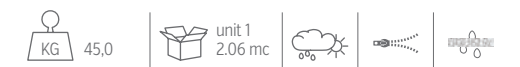

SOFA / CODE: AGODIV

Width	Depth	Height	H. armrest	H. seat	H. cushion
240	95	65	60	40	25

SOFA DX / CODE: AGODX

Width	Depth	Height	H. armrest	H. seat	H. cushion
218	95	65	60	40	25

SOFA SX / CODE: AGOSX

Width	Depth	Height	H. armrest	H. seat	H. cushion
218	95	65	60	40	25

SOFA DX + POUF / CODE: AGODXPUF

Width	Depth	Height	H. armrest	H. seat	H. cushion
218	95	65	60	40	25

SOFA SX + POUF / CODE: AGOSXPUF

Width	Depth	Height	H. armrest	H. seat	H. cushion
218	95	65	60	40	25

SOFA CX / CODE: AGOCX

Width	Depth	Height	H. seat	H. cushion
98	95	65	40	25

SOFA CORNER DX / CODE: AGODIVANGDX

KG 60,0 | unit 1 2.06 mc | ☁️ | 🔪 | 🛠️

Width 240 | Depth 95 | Height 65 | H. seat 40 | H. cushion 25

SOFA CORNER SX / CODE: AGODIVANGSX