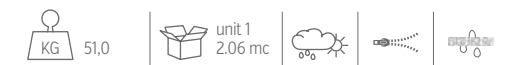

SOFA / CODE: AGODIV

Width	Depth	Height	H. armrest	H. seat	H. cushion
240	95	65	60	40	25

SOFA DX / CODE: AGODX

Width	Depth	Height	H. armrest	H. seat	H. cushion
218	95	65	60	40	25

SOFA SX / CODE: AGOSX

Width	Depth	Height	H. armrest	H. seat	H. cushion
218	95	65	60	40	25

SOFA DX + POUF / CODE: AGODXPUF

Width	Depth	Height	H. armrest	H. seat	H. cushion
218	95	65	60	40	25

SOFA SX + POUF / CODE: AGOSXPUF

Width	Depth	Height	H. armrest	H. seat	H. cushion
218	95	65	60	40	25

SOFA CX / CODE: AGOCX