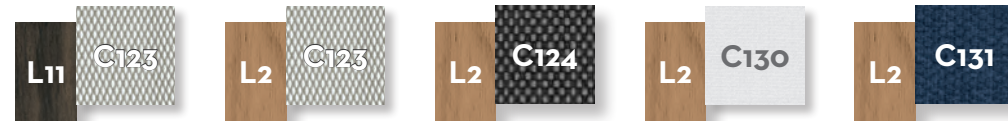

KG 60,0 | unit 1 2.06 mc | ☁️ | 🔪 | 🛠️

Width 240 | Depth 95 | Height 65 | H. seat 40 | H. cushion 25

KG 60,0 | unit 1 2.06 mc | ☁️ | 🔪 | 🛠️