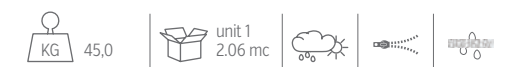

SOFA / CODE: AGODIV

Width	Depth	Height	H. armrest	H. seat	H. cushion
240	95	65	60	40	25

SOFA DX / CODE: AGODX

Width	Depth	Height	H. armrest	H. seat	H. cushion
218	95	65	60	40	25

SOFA SX / CODE: AGOSX

Width	Depth	Height	H. armrest	H. seat	H. cushion
218	95	65	60	40	25

SOFA DX + POUF / CODE: AGODXPUF

Width	Depth	Height	H. armrest	H. seat	H. cushion
218	95	65	60	40	25

SOFA SX + POUF / CODE: AGOSXPUF

Width	Depth	Height	H. armrest	H. seat	H. cushion
218	95	65	60	40	25

SOFA CX / CODE: AGOCX