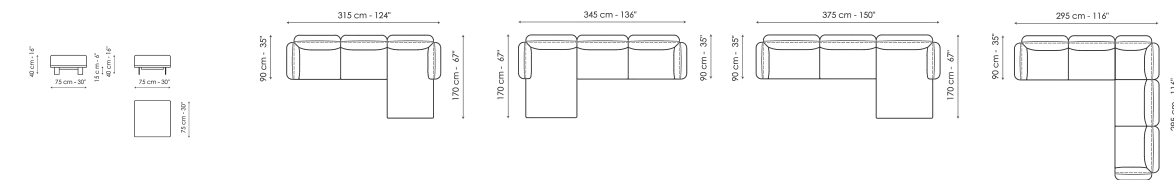

Height: 79cm

End section sofa 225

Width: 225cm

Depth: 90cm

Height: 79cm

End section sofa 245

Width: 245cm

Depth: 90cm

Height: 79cm

Chaise longue 110

Width: 170cm

Depth: 110cm

Height: 79cm

Chaise longue 120

Width: 170cm

Depth: 120cm

Height: 79cm

Chaise longue 130

Width: 170cm

Depth: 130cm

Height: 79cm

Corner

Width: 90cm

Depth: 90cm

Height: 79cm

Pouf

Width: 75cm

Depth: 75cm

Height: 40cm

Combination 1

Width: 315cm

Depth: 170cm