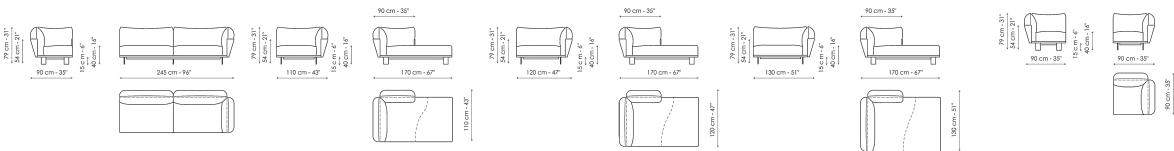

Data sheet

Sofa 220

Width: 220cm

Depth: 90cm

Height: 79cm

Sofa 240

Width: 240cm

Depth: 90cm

Height: 79cm

Sofa 260

Width: 260cm

Depth: 90cm

Height: 79cm

End section sofa 205

Width: 205cm

Depth: 90cm

Height: 79cm

End section sofa 225

Width: 225cm

Depth: 90cm

Height: 79cm

End section sofa 245

Width: 245cm

Depth: 90cm

Height: 79cm

Chaise longue 110

Width: 170cm

Depth: 110cm

Height: 79cm

Chaise longue 120

Width: 170cm

Depth: 120cm