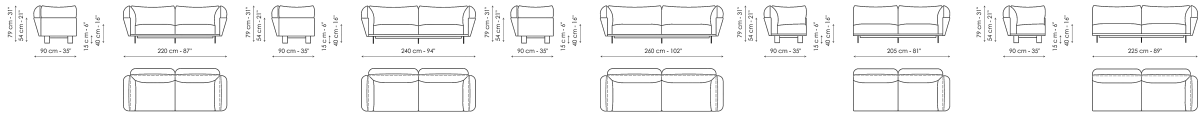

Data sheet

Sofa 220

Width: 220cm

Depth: 90cm

Height: 79cm

Sofa 240

Width: 240cm

Depth: 90cm

Height: 79cm

Sofa 260

Width: 260cm

Depth: 90cm

Height: 79cm

End section sofa 205

Width: 205cm

Depth: 90cm

Height: 79cm

End section sofa 225

Width: 225cm

Depth: 90cm

Height: 79cm

End section sofa 245

Width: 245cm

Depth: 90cm

Height: 79cm

Chaise longue 130

Width: 170cm

Depth: 130cm

Height: 79cm

Corner

Width: 90cm

Depth: 90cm