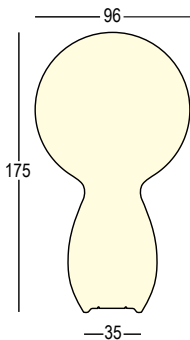

Rievocando iconograficamente la forma di un albero, "Trim" si propone come un'imponente figura totemica ideale per allestimenti suggestivi e versatile in diverse situazioni di utilizzo in indoor e outdoor. Necessita di base in acciaio spazzolato.

Iconographically recalling the shape of a tree, "Trim" is proposed as a striking totemic figure ideal for exhibitions and versatile in different situations of indoor or outdoor use. Needs base in polished stainless steel.

TRIM LIGHT INDOOR

DESIGN
VALERIO SOMMELLA

LAMPADA / LAMP - ART. 8253

Predisposto per Kit Luce INTERNI /
Intended for INDOOR Light Kit

DETTAGLI / DETAILS

Necessita di base di stabilizzazione
Art. A4197 o base di stabilizzazione
e fissaggio Art. A4194 /
Needs a stability base Art. A4197
or a stability and ground fixing base
Art. A4194

COLORI BASE / BASIC COLOURS

- 74 Fucsia
  Fuchsia
- 86 Verde acido
  Acid green
- 98 Neutro
  Neutral

KIT LUCE / LIGHT KIT - ART. A4304

Kit Luce INTERNI / INDOOR Light Kit

DETTAGLI / DETAILS

Cavo trasparente / Transparent cable
Pulsantiera a pedale / Foot switch
Spina europea bipolare / European bipolar plug
Predisposizione per base di stabilizzazione /
Arrangement for stability base
Stelo H 105 cm / Stem H 105 cm

LUCE / LIGHT

1 X 20 W + 2 X 8 W
E27

TRIM LIGHT OUTDOOR

DESIGN
VALERIO SOMMELLA

LAMPADA / LAMP - ART. 8253

Predisposto per Kit Luce ESTERNI /
Intended for OUTDOOR Light Kit

DETTAGLI / DETAILS

Necessita di base di stabilizzazione
Art. A4197 o base di stabilizzazione
e fissaggio Art. A4194 /
Needs a stability base Art. A4197
or a stability and ground fixing base
Art. A4194

COLORI BASE / BASIC COLOURS

- 74 Fucsia
  Fuchsia
- 86 Verde acido
  Acid green
- 98 Neutro
  Neutral

KIT LUCE / LIGHT KIT - ART. A4305

Kit Luce ESTERNI / OUTDOOR Light Kit

DETTAGLI / DETAILS