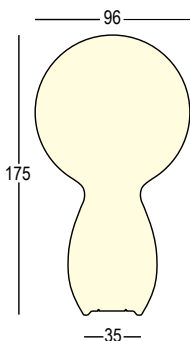

COLORI BASE / BASIC COLOURS

- 74 Fucsia
Fuchsia
- 86 Verde acido
Acid green
- 98 Neutro
Neutral

KIT LUCE / LIGHT KIT - ART. A4304

Kit Luce INTERNI / INDOOR Light Kit

DETTAGLI / DETAILS

Cavo trasparente / Transparent cable
Pulsantiera a pedale / Foot switch
Spina europea bipolare / European bipolar plug
Predisposizione per base di stabilizzazione /
Arrangement for stability base
Stelo H 105 cm / Stem H 105 cm

LUCE / LIGHT

1 X 20 W + 2 X 8 W
E27

TRIM LIGHT OUTDOOR

DESIGN
VALERIO SOMMELLA

LAMPADA / LAMP - ART. 8253

Predisposto per Kit Luce ESTERNI /
Intended for OUTDOOR Light Kit

DETTAGLI / DETAILS

Necessita di base di stabilizzazione
Art. A4197 o base di stabilizzazione
e fissaggio Art. A4194 /
Needs a stability base Art. A4197
or a stability and ground fixing base
Art. A4194